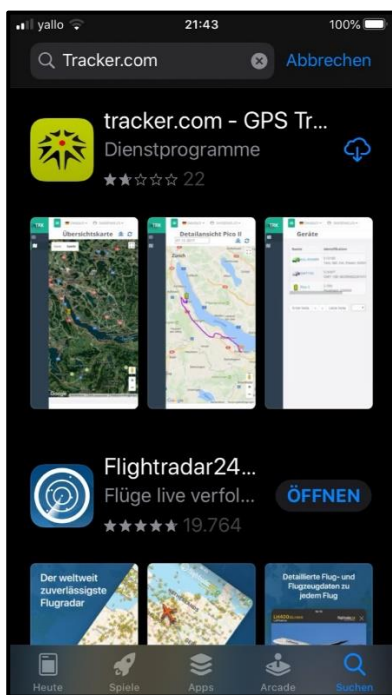

Yamagishi Verkaufswagen per Tracker verfolgen und sehen wo sie im Moment fahren oder stehen.

In 4 Schritten um Ziel:

Schritt 1: Herunterladen

Schritt 2: Anmelden

Schritt 3: Wagen wählen

Schritt 4: Verfolgen