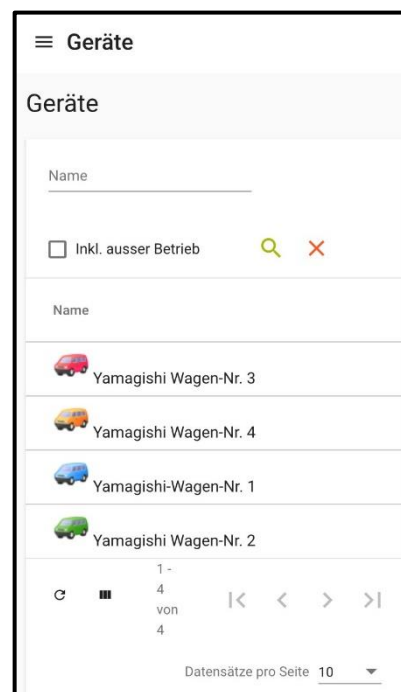

Yamagishi Verkaufswagen per Tracker verfolgen und sehen wo sie im Moment fahren oder stehen.

In 4 Schritten um Ziel:

Schritt 1: Herunterladen

Schritt 2: Anmelden

Schritt 3: Wagen wählen

Schritt 4: Verfolgen