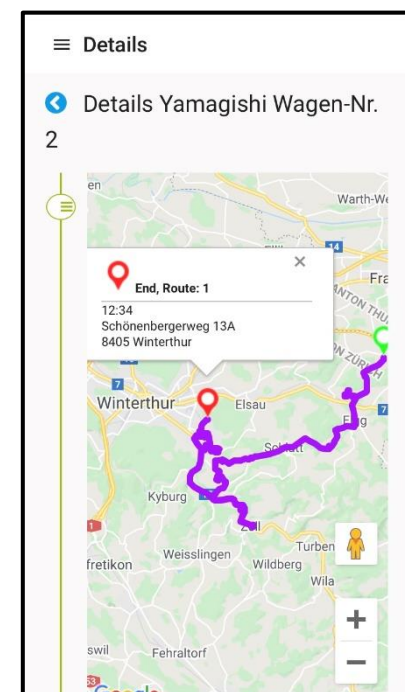

Yamagishi Verkaufswagen per Tracker verfolgen und sehen wo sie im Moment fahren oder stehen.

In 4 Schritten um Ziel:

Schritt 1: Herunterladen

Schritt 2: Anmelden

Schritt 3: Wagen wählen

Schritt 4: Verfolgen