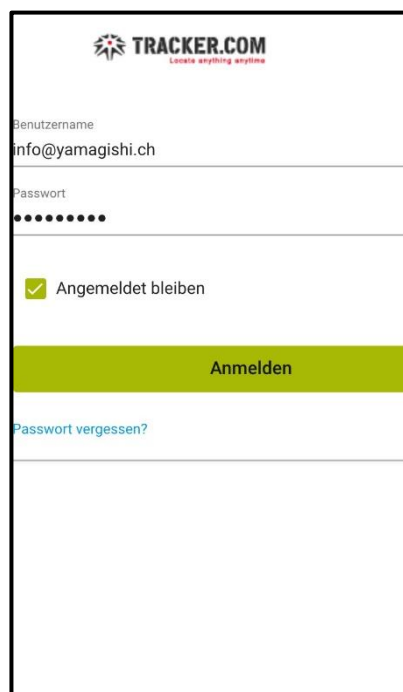

Yamagishi Verkaufswagen per Tracker verfolgen und sehen wo sie im Moment fahren oder stehen.

In 4 Schritten um Ziel:

Schritt 1: Herunterladen

Schritt 2: Anmelden

Schritt 3: Wagen wählen

Schritt 4: Verfolgen